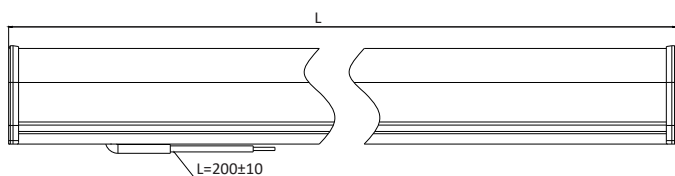

### Mounting Instruction

**IEC**  
60598

**IP20**

$t_a 25^\circ\text{C}$

Product Type	CCT (K)	Lumen output(lm)	Power(W)	Voltage	Frequency	Dimension(mm)	kg
BN016C LED8/WW L600 GM G2	3000	720	8	220-240V AC	50/60Hz	574×28.4×35.7	0.08
BN016C LED8/NW L600 GM G2	4000	800	8			574×28.4×35.7	0.08
BN016C LED8/CW L600 GM G2	6500	780	8			574×28.4×35.7	0.08
BN016C LED16/WW L1200 GM G2	3000	1490	16			1174×28.4×35.7	0.14
BN016C LED16/NW L1200 GM G2	4000	1600	16			1174×28.4×35.7	0.14
BN016C LED16/CW L1200 GM G2	6500	1560	16			1174×28.4×35.7	0.14