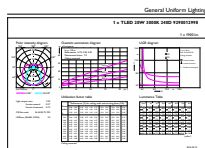

LEDtube HO 20W G13 730 T8 AP I G