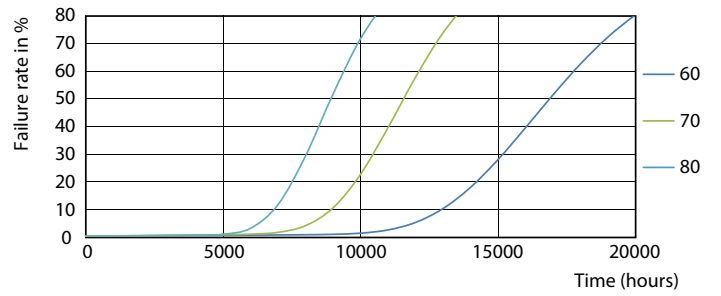

Photometric data

General Uniform Lighting
1. TLED 600mm 2ft T8 8W-18W 4000K G13 ND

LEDtube 600mm 8W 740 T8 CN I G

LEDtube 600mm 8W 765 T8 CN I G

LEDtube 600mm 8W G13 T8 740 800lm AP C G

Essential LEDtube

Lifetime